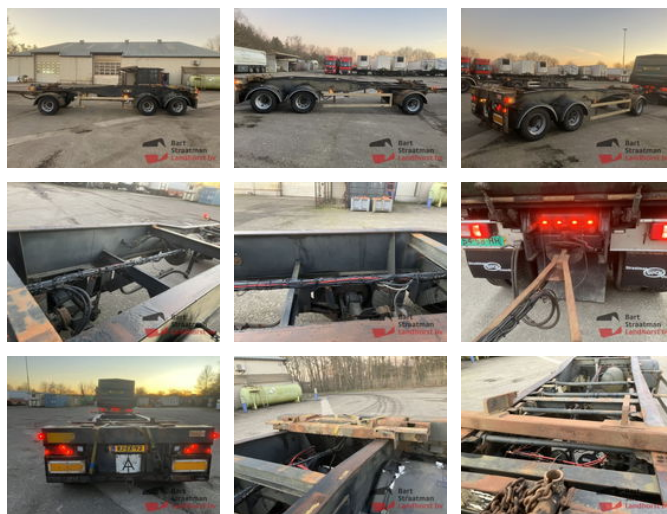

Bruns BAS 24/12/L BAS 24/12/L Container aanhanger 3 assen met schuiftafel

Allgemeine Merkmale

Marke	Bruns
Unterkategorie	Wechselfahrgestell
containerSystemType	other
Nummernschild	WJ-FX-92
Baujahr	2003
Datum der Erstzulassung	14-05-2003
Zustand	Gebraucht
Allgemeinzustand	Gut
Referenz	OT5020

Eigenschaften

Leergewicht	4.300kg
Tragfähigkeit	19.700kg
Max. Gewicht	24.000kg
Länge	1.020cm
Breite	255cm

Bruns BAS 24/12/L BAS 24/12/L Container aanhanger 3 assen met schuiftafel

Technische Specificaties

Anzahl der Achsen

3

Beschreibung

Konstruktionsjahr: 2003

Zubehör