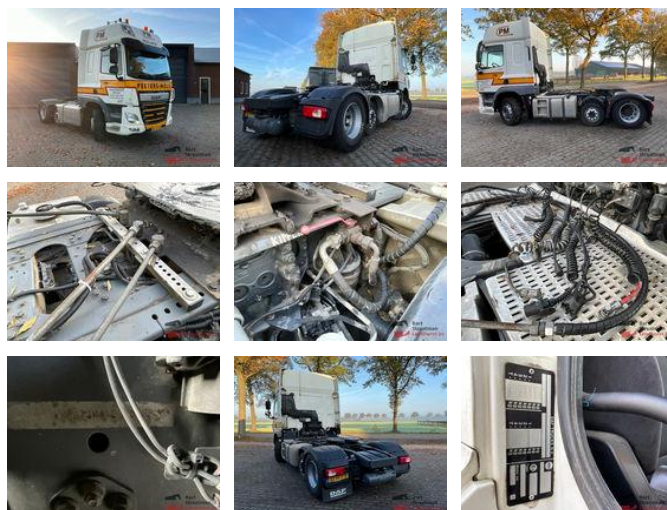

DAF CF 440 FTP 6x2 Euro 6 Trekker met Hydrauliek

Allgemeine Merkmale

Marke	DAF
Model	CF 440
Unterkategorie	Standard SZM
Nummernschild	33-BFD-5
Kilometerstand	1.112.338km
Baujahr	2014
Datum der Erstzulassung	09-09-2014
Zustand	Gebraucht
Allgemeinzustand	Gut
Kraftstoff	Diesel
Emissionsklasse	Euro 6
Referenz	BS1522

Eigenschaften

GWV	23.900kg
Länge	621cm
Breite	255cm
Kabine	Schlafkabine
Zylinderinhalt	10.837cc

DAF CF 440 FTP 6x2 Euro 6 Trekker met Hydrauliek

Technische Spezifikationen

Anzahl der Achsen	3
Achsenkonfiguration	6x2
Übertragung	Vollautomatik
Motorleistung	435hp