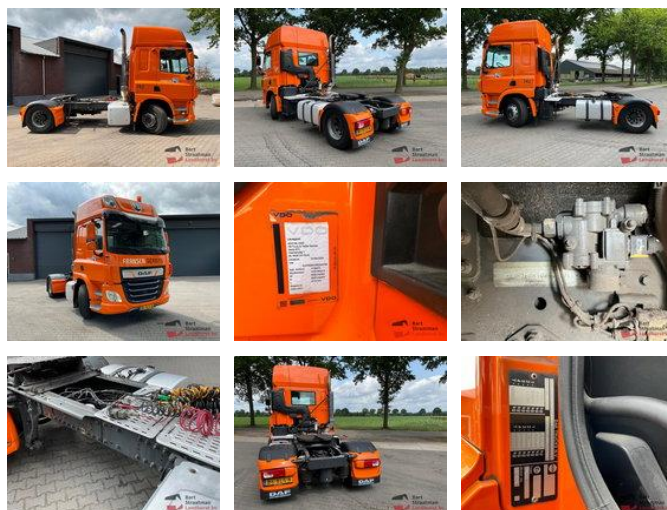

## DAF CF 450 FT Euro 6 4x2 oplegertrekker.

### Allgemeine Merkmale

Marke	DAF
Model	CF 450
Unterkategorie	Standard SZM
Nummernschild	86-BLG-4
Kilometerstand	625.276km
Baujahr	2018
Datum der Erstzulassung	13-08-2018
Zustand	Gebraucht
Allgemeinzustand	Gut
Kraftstoff	Diesel
Emissionsklasse	Euro 6
Referenz	BS1820

### Eigenschaften

GVW	19.500kg
Länge	599cm
Breite	255cm
Kabine	Schlafkabine
Zylinderinhalt	10.837cc

# DAF CF 450 FT Euro 6 4x2 opleggertrekker.