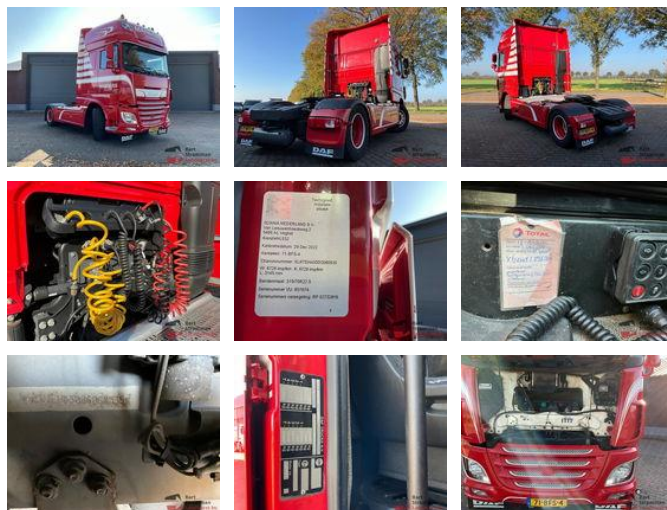

DAF XF 460 FT 4x2 Euro 6 Trekker

Allgemeine Merkmale

Marke	DAF
Model	XF 460
Unterkategorie	Standard SZM
Nummernschild	71-BFS-4
Kilometerstand	1.075.003km
Baujahr	2015
Datum der Erstzulassung	07-04-2015
Zustand	Gebraucht
Allgemeinzustand	Gut
Kraftstoff	Diesel
Emissionsklasse	Euro 6
Referenz	BS1528

Eigenschaften

Max. Gewicht	19.500kg
Länge	616cm
Breite	255cm
Kabine	full
Anzahl der Türen	2
Zylinderinhalt	12.902cc

DAF XF 460 FT 4x2 Euro 6 Trekker

Technische Spezifikationen

Anzahl der Achsen	2
Achsenkonfiguration	4x2
Übertragung	Vollautomatik
Vermögenswerte	462hp

Beschreibung

= Weitere Optionen und Zubehör = - Aluminium-Kraftstofftank(s) - AS Tronic - Elektrische Spiegel - Scheibenbremsen -
Sendegeräte - Sper - Spoiler-Set = Weitere Informationen = Konstruktionsjahr: 2015