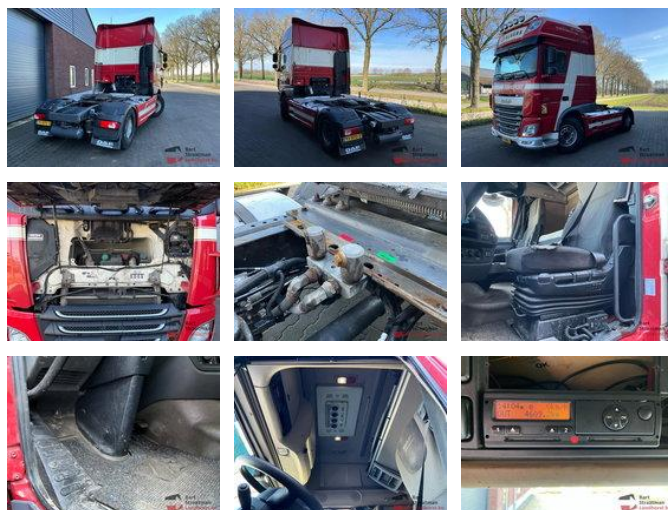

DAF XF 460 FT 4x2 SSC oplegertrekker met PTO.

Allgemeine Merkmale

Marke	DAF
Model	XF 460
Unterkategorie	Standard SZM
Nummernschild	93-BPD-3
Kilometerstand	1.004.609km
Baujahr	2017
Datum der Erstzulassung	04-05-2017
Zustand	Gebraucht
Allgemeinzustand	Gut
Kraftstoff	Diesel
Emissionsklasse	Euro 6
Referenz	BS1988

Eigenschaften

Leergewicht	8.402kg
Tragfähigkeit	11.098kg
GVW	19.500kg
Länge	616cm
Breite	255cm
Kabine	Schlafkabine

Anzahl der Türen	2
Zylinderinhalt	12.902cc

DAF XF 460 FT 4x2 SSC opleggertrekker met PTO.

Technische Spezifikationen

Anzahl der Achsen	2
Achsenkonfiguration	4x2
Übertragung	Vollautomatik
Motorleistung	462hp

Beschreibung

= Weitere Optionen und Zubehör = - Aluminium-Kraftstofftank(s) - AS Tronic - Elektrisch verstellbare Außenspiegel - Fortschrittliches Notbremssystem - Parkklimaanlage - Sper - Spoiler-Set