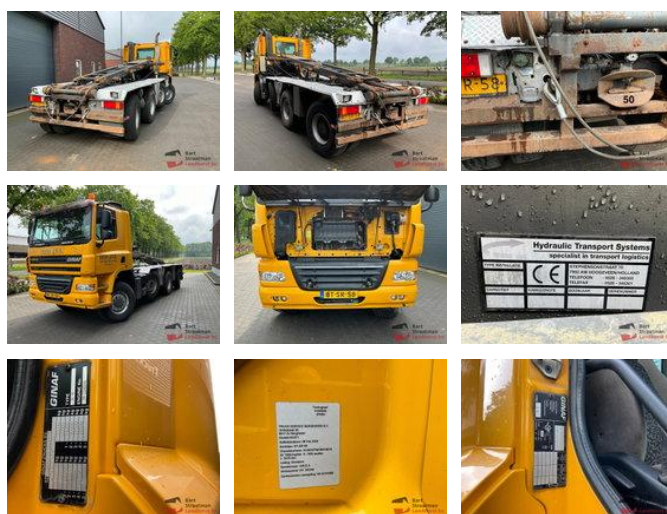

## Ginaf X X4343LS handgeschakelde 8x4 met 30t HTS kabelsysteem.

### Allgemeine Merkmale

Marke	Ginaf
Modell	X
Unterkategorie	Container-LKW
Containersystem	cable
Kennzeichen	BT-SR-58
Zählerstand	676.657km
Baujahr	2008
Datum der Erstzulassung	07-02-2008
Zustand	Gebraucht
Allgemeiner Zustand	Gut
Kraftstoff	Diesel
Emissionsklasse	Euro 5
Referenz	BS2046

# Eigenschaften

Ledig gewicht	14.240kg
Belastbarkeit	28.940kg
Zulässiges Gesamtgewicht	43.000kg
Länge	822cm
Breite	253cm
Kabine	Nee
Seriennummer	XL9KH07MX05010618
Zylinderkapazität	12.900cc

## Technische Specificaties

Anzahl der Achsen	4
Achsenkonfiguration	8x6
Übertragung	Schaltgetriebe
Vermögenswerte	407hp