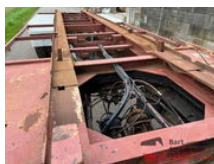

GS AI 2800 AI 2800 Container aanhanger 3 assen

Allgemeine Merkmale

Marke	GS
Unterkategorie	Wechselfahrgestell
containerSystemType	other
Nummernschild	WL-22-YT
Baujahr	1994
Datum der Erstzulassung	26-10-1994
Zustand	Gebraucht
Allgemeinzustand	Gut
Referenz	OT5023

Eigenschaften

Leergewicht	5.160kg
Tragfähigkeit	22.840kg
Max. Gewicht	28.000kg
Breite	248cm

GS AI 2800 AI 2800 Container aanhanger 3 assen

Technische Spezifikationen

Anzahl der Achsen 3

Beschreibung

Konstruktionsjahr: 1994