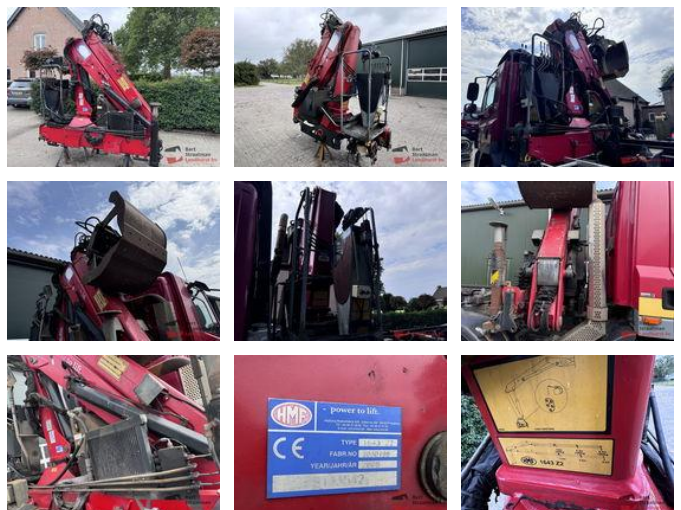

## HMF 1643 Z 2 1643 Z 2 Autolaadkraan met hoogsta bediening

### Allgemeine Merkmale

Marke	HMF
Unterkategorie	Kran
Baujahr	2008
Zustand	Gebraucht
Allgemeinzustand	Gut
Referenz	OT5139

# HMF 1643 Z 2 1643 Z 2 Autolaadkraan met hoogsta bediening