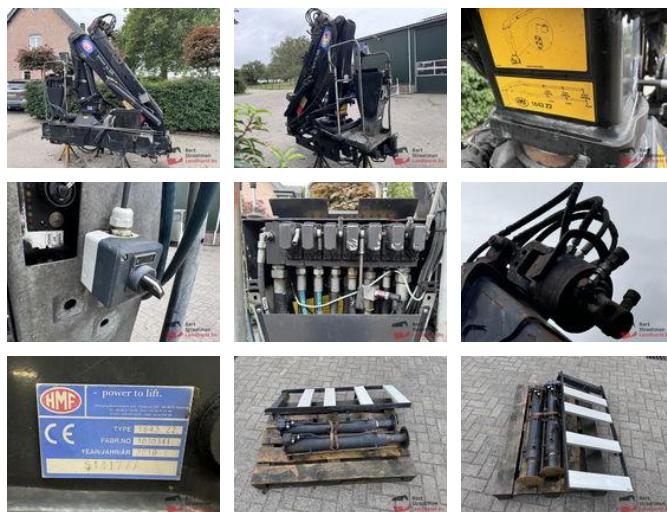

HMF 1643 Z 2 1643 Z 2 Autolaadkraan met radiografische afstandsbediening

Allgemeine Merkmale

Marke	HMF
Unterkategorie	Kran
Baujahr	2010
Zustand	Gebraucht
Allgemeinzustand	Gut
Referenz	BS1466

HMF 1643 Z 2 1643 Z 2 Autolaadkraan met radiografische afstandsbediening

Beschreibung

Struktur Höchststand: ✓ = Weitere Informationen = Konstruktionsjahr: 2010

Zubehör