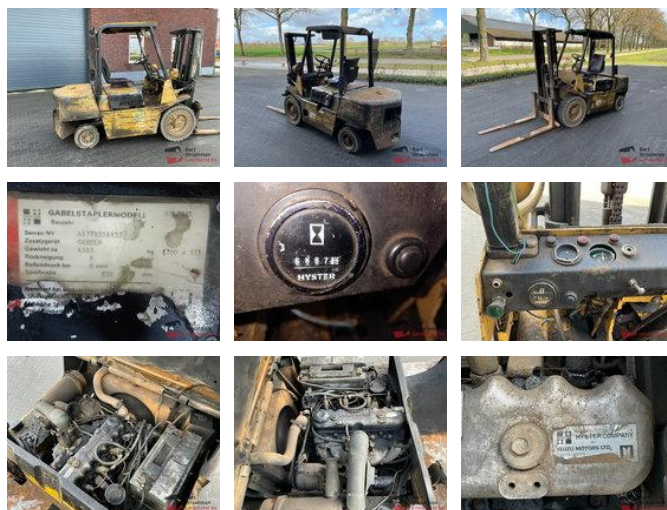

Hyster H3.20XL H3.20XL heftruck

Allgemeine Merkmale

Marke	Hyster
Unterkategorie	Gabelstapler
Abgelesene Betriebsstunden	6887
Zustand	Gebraucht
Kraftstoff	Diesel
Referenz	BS2005

Eigenschaften

Leergewicht	4.310kg
Zylinderinhalt	4cc
Masttyp	mastType.slide

Hyster H3.20XL H3.20XL heftruck

Technische Spezifikationen

Anzahl der Achsen	2
Achsenkonfiguration	4x2

Beschreibung

Motormarke: Isuzu

Zubehör