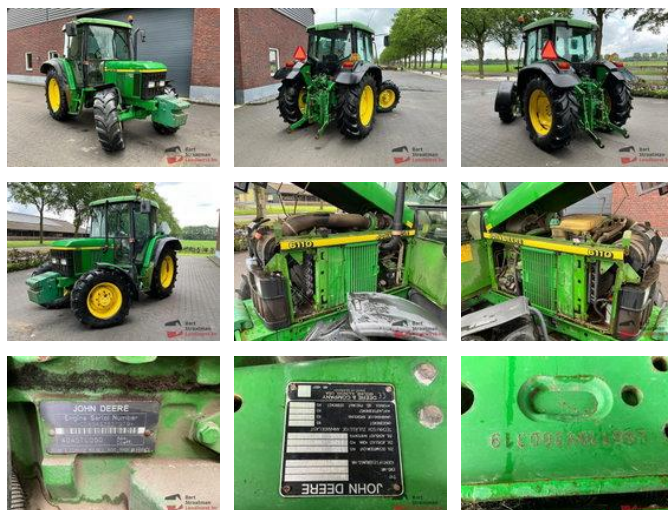

## John Deere 6110 6110 3620 uur!

### Allgemeine Merkmale

Marke	John Deere
Unterkategorie	Landwirtschaftlicher Traktor
Kennzeichen	TNX-06-G
Baujahr	2001
Datum der Erstzulassung	30-06-2001
Angezeigte Öffnungszeiten	3620
Zustand	Gebraucht
Allgemeiner Zustand	Gut
Kraftstoff	Diesel
Referenz	BS2008

### Eigenschaften

Ledig gewicht	5.220kg
Seriennummer	L06110V300319

## Technische Spezifikationen

Anzahl der Achsen	2
Achsenkonfiguration	4x4
Vermögenswerte	80hp