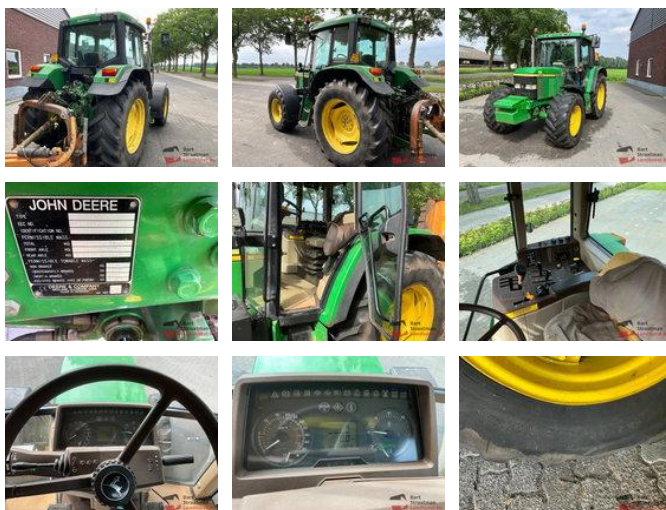

John Deere 6310 6310

Allgemeine Merkmale

Marke	John Deere
Unterkategorie	Landwirtschaftlicher Traktor
Kennzeichen	TKZ-29-L
Baujahr	2002
Datum der Erstzulassung	30-06-2002
Angezeigte Öffnungszeiten	10778
Zustand	Gebraucht
Allgemeiner Zustand	Gut
Kraftstoff	Diesel
Referenz	BS2077

Eigenschaften

Seriennummer

L06310V317677

John Deere 6310 6310

Technische Spezifikationen

Anzahl der Achsen	2
-------------------	---

Achsenkonfiguration	4x4
---------------------	-----

Zubehör

- All wheel drive