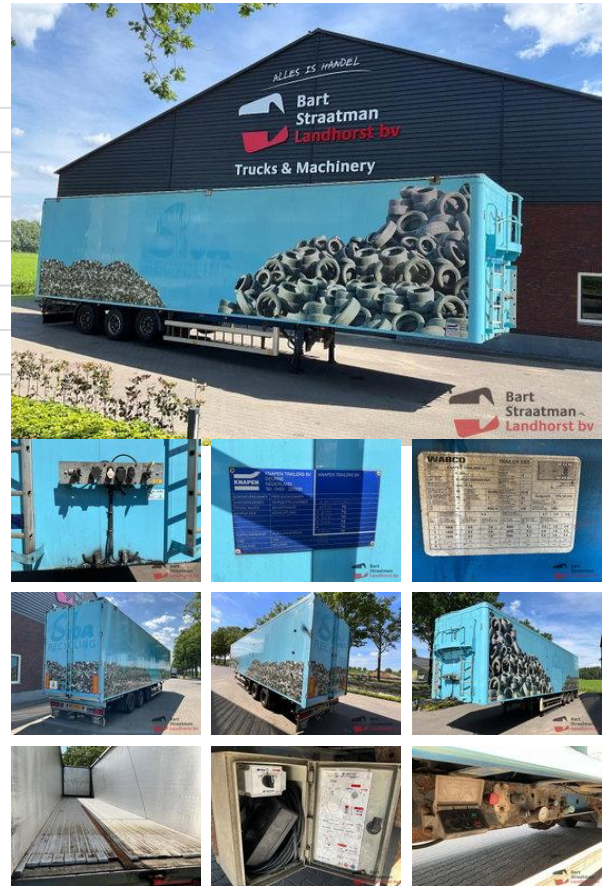

## Knapen Trailers K 200 K 200 3assige walking floor, as1 is liftas.

### Allgemeine Merkmale

Marke	Knapen Trailers
Unterkategorie	Schubbodenaufleger
Kennzeichen	OJ-07-DX
Baujahr	2006
Datum der Erstzulassung	03-01-2006
Zustand	Gebraucht
Allgemeiner Zustand	Gut
Referenz	BS2096

### Eigenschaften

Ledig gewicht	6.930kg
Belastbarkeit	37.070kg
Zulässiges Gesamtgewicht	44.000kg
Länge	1.404cm
Breite	255cm
Seriennummer	XL9K0C20006051021