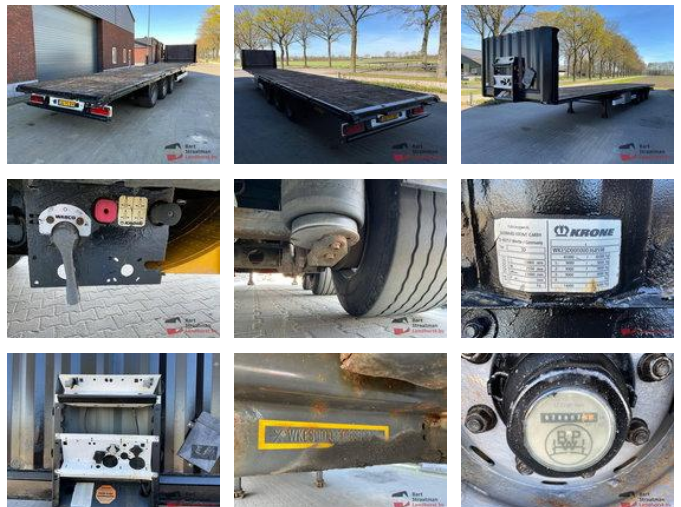

Krone SD SD , 3 assige platte low-deck trailer. Nieuwe apk.

Allgemeine Merkmale

Marke	Krone
Unterkategorie	Plattform Auflieger
Nummernschild	OJ-95-VH
Kilometerstand	628.803km
Baujahr	2007
Datum der Erstzulassung	23-05-2007
Zustand	Gebraucht
Allgemeinzustand	generalCondition.average
Referenz	BS2013

Eigenschaften

Leergewicht	7.300kg
Tragfähigkeit	33.700kg
GVW	41.000kg
Länge	1.386cm
Breite	255cm

Krone SD SD , 3 assige platte low-deck trailer. Nieuwe apk.

Technische Spezifikationen

Anzahl der Achsen

3

Beschreibung