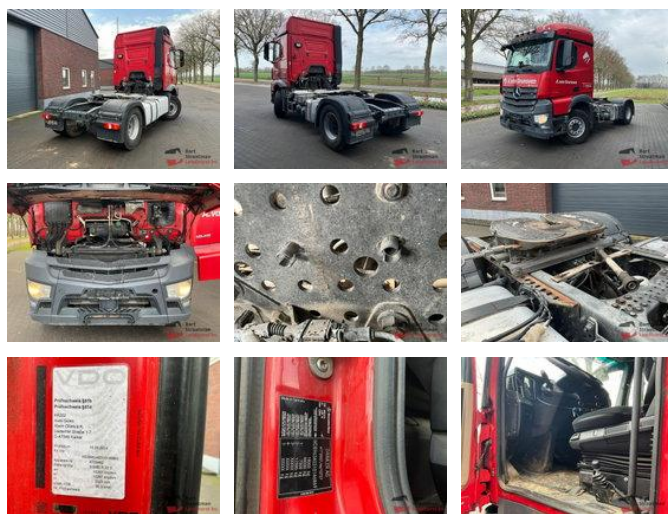

## Mercedes-Benz Actros 1846 4x2 opleggetrekker met PTO en kipperhydrauliek.

### Allgemeine Merkmale

Marke	Mercedes-Benz
Modell	Actros 1846
Unterkategorie	Standard SZM
Zählerstand	641.867km
Baujahr	2017
Zustand	Gebraucht
Allgemeiner Zustand	Gut
Kraftstoff	Diesel
Referenz	BS1918

# Mercedes-Benz Actros 1846 4x2 opleggertrekker met PTO en kipperhydrauliek.

## Technische Specificaties

Anzahl der Achsen	2
Achsenkonfiguration	4x2
Übertragung	Automatisch
Vermögenswerte	456hp