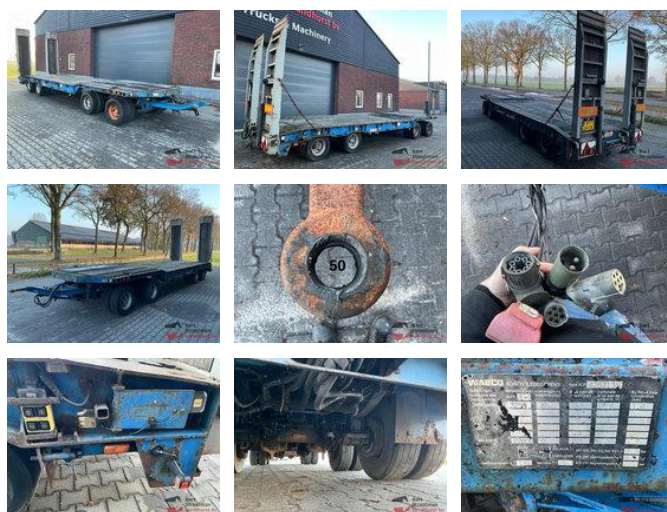

## Nooteboom ASD 40 22 ASD 40 22

### Allgemeine Merkmale

Marke	Nooteboom
Unterkategorie	Tieflader
Nummernschild	WT-24-ZX
Baujahr	1998
Datum der Erstzulassung	28-08-1998
Zustand	Gebraucht
Allgemeinzustand	Gut
Referenz	BS1119

### Eigenschaften

Leergewicht	8.940kg
Tragfähigkeit	23.060kg
GVW	32.000kg
Länge	915cm
Breite	250cm

## Technische Spezifikationen

Anzahl der Achsen 4