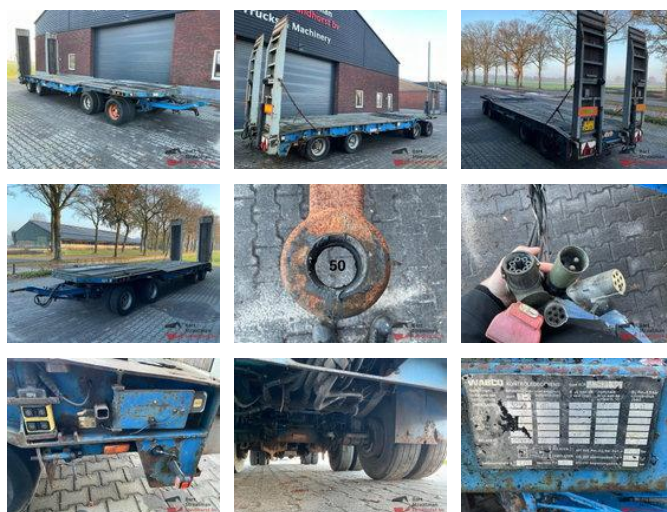

## Nooteboom ASD 40 22 ASD 40 22

### Allgemeine Merkmale

Marke	Nooteboom
Unterkategorie	Tieflader
Kennzeichen	WT-24-ZX
Baujahr	1998
Datum der Erstzulassung	28-08-1998
Zustand	Gebraucht
Allgemeiner Zustand	Gut
Referenz	BS1119

### Eigenschaften

Ledig gewicht	8.940kg
Belastbarkeit	23.060kg
Zulässiges Gesamtgewicht	32.000kg
Länge	915cm
Breite	250cm
Seriennummer	XMRASD000W0000114

## Technische Spezifikationen

Anzahl der Achsen 4