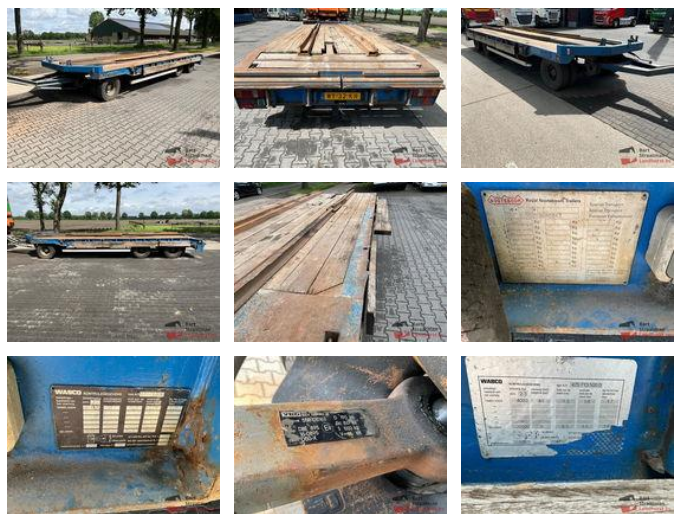

Nootboom ASDV-30-12 ASDV-30-12 3 assen getrokken dieplader met verbreders

Allgemeine Merkmale

Marke	Nootboom
Unterkategorie	Tieflader
Nummernschild	WY-32-KR
Baujahr	2000
Datum der Erstzulassung	27-04-2000
Zustand	Gebraucht
Allgemeinzustand	Gut
Referenz	BS1374

Eigenschaften

Leergewicht	6.600kg
Tragfähigkeit	21.400kg
Max. Gewicht	28.000kg
Länge	1.006cm
Breite	255cm

Nooteboom ASDV-30-12 ASDV-30-12 3 assen getrokken dieplader met verbreders

Technische Specificationen

Anzahl der Achsen

3

Beschreibung

= Weitere Optionen und Zubehör = - Trommelbremsen = Weitere Informationen = Konstruktionsjahr: 2000

Zubehör

- Blattfederung