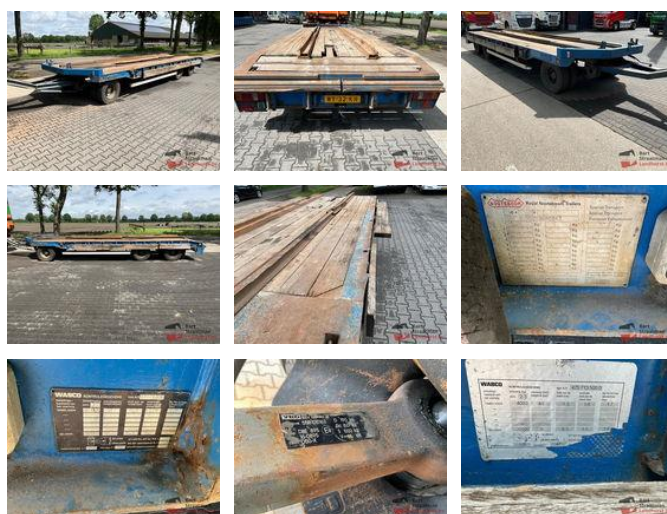

Nootboom ASDV-30-12 ASDV-30-12 3 assen getrokken dieplader met verbreders

Allgemeine Merkmale

Marke	Nootboom
Unterkategorie	Tieflader
Nummernschild	WY-32-KR
Baujahr	2000
Datum der Erstzulassung	27-04-2000
Zustand	Gebraucht
Allgemeinzustand	Gut
Referenz	BS1374

Eigenschaften

Leergewicht	6.600kg
Tragfähigkeit	21.400kg
GWV	28.000kg
Länge	1.006cm
Breite	255cm

Nooteboom ASDV-30-12 ASDV-30-12 3 assen getrokken dieplader met verbreders

Technische Specificationen

Anzahl der Achsen

3

Beschreibung

= Weitere Optionen und Zubehör = - Trommelbremsen = Weitere Informationen = Konstruktionsjahr: 2000

Zubehör

- Blattfederung