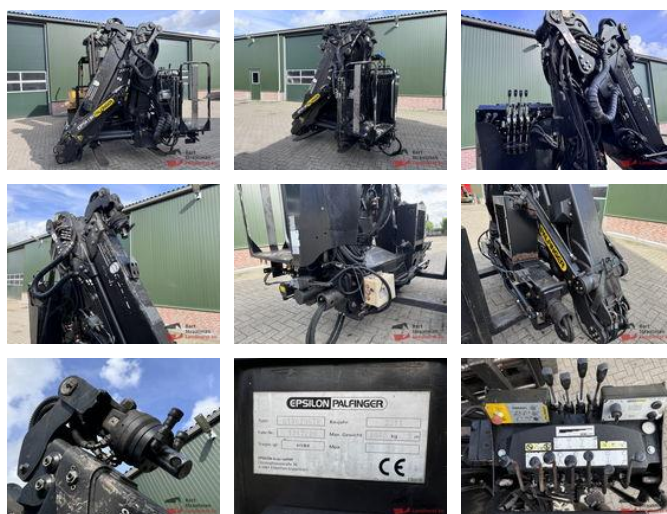

Palfinger Epsilon Epsilon Autolaadkraan Palfinger Epsilon 0170Z95TR met hoogsta bediening

Allgemeine Merkmale

Marke	Palfinger
Unterkategorie	Kran
Baujahr	2011
Zustand	Gebraucht
Allgemeinzustand	Gut
Referenz	BS1477

Palfinger Epsilon Epsilon Autolaadkraan Palfinger Epsilon 0170Z95TR met hoogsta bediening

Beschreibung

Konstruktionsjahr: 2011

Zubehör