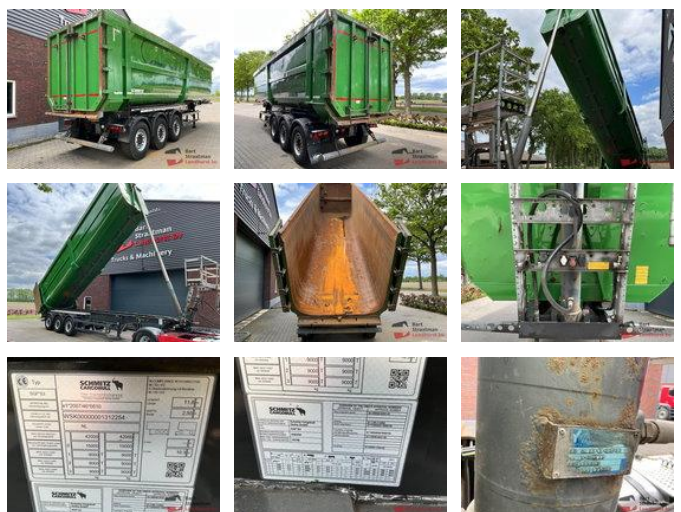

## Schmitz Cargobull SGF\*S3 Gotha SGF\*S3 3 assige 55m<sup>3</sup> schrootkipper, as 1 liftas.

### Allgemeine Merkmale

Marke	Schmitz Cargobull
Unterkategorie	Kippauflieger
Nummernschild	OS-89-BJ
Baujahr	2019
Datum der Erstzulassung	05-11-2019
Zustand	Gebraucht
Allgemeinzustand	Gut
Referenz	BS2045

### Eigenschaften

Leergewicht	8.910kg
Tragfähigkeit	33.090kg
GVW	42.000kg
Länge	1.185cm
Breite	255cm