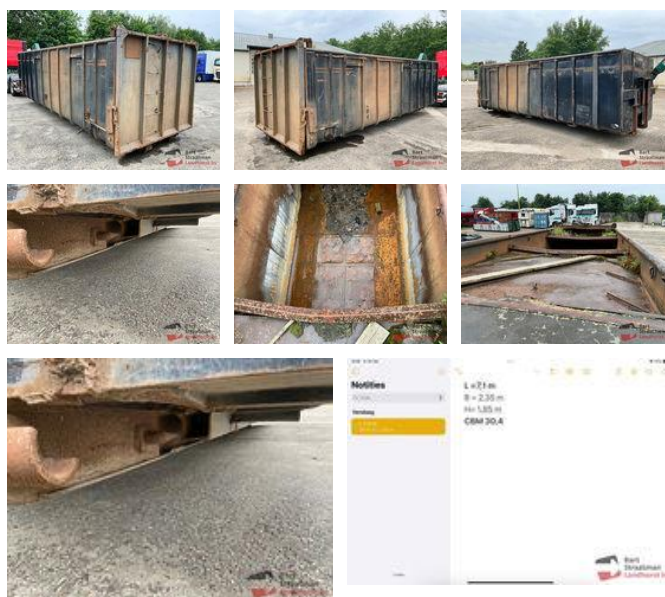

Diversen slib container Container slib container met kabel en haakarm opname

General features

Brand	Diversen
Subcategory	Other
Condition	Used
Reference	BS1392

Diversen slib container Container slib container met kabel en haakarm opname

Description

Layout: Roller container

Accessories