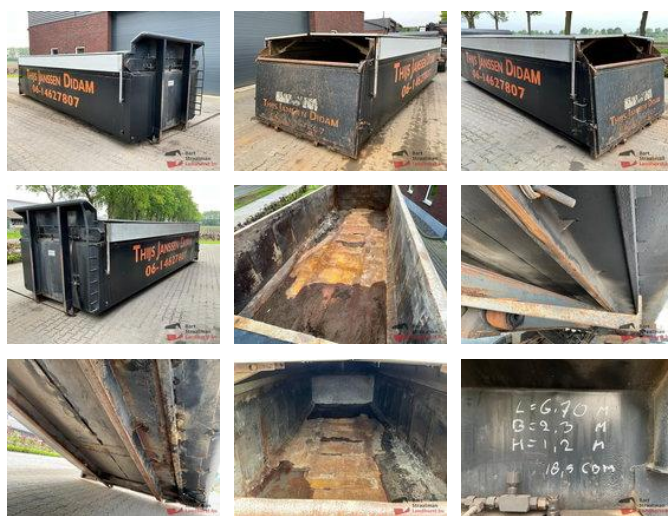

Vossebelt kabelcontainer kabelcontainer 18.5m³ geïsoleerd met aluminium milieukleppen.

General features

Brand	Vossebelt
Subcategory	Other
Condition	Used
General condition	generalCondition.average
Reference	BS2039

Characteristics

Length	700cm
Width	255cm

Vossebelt kabelcontainer kabelcontainer 18.5m³ geïsoleerd met aluminium milieukleppen.

Description

Structure Volume: 18.5 m3 = More information = Layout: Roller container Attachment suited for: Trucks Tipper: Back