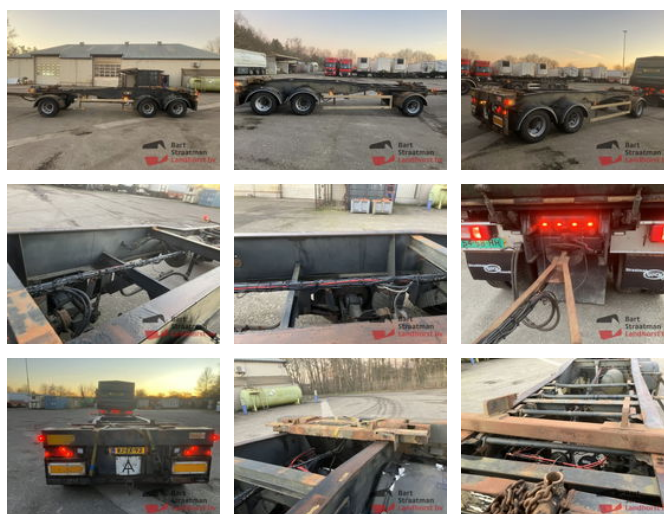

Bruns BAS 24/12/L BAS 24/12/L Container aanhanger 3 assen met schuiftafel

Algemene kenmerken

Merk	Bruns
Subcategorie	Container chassis
containerSystemType	other
Kentekenplaat	WJ-FX-92
Bouwjaar	2003
Datum eerste registratie	14-05-2003
Conditie	Gebruikt
Algemene staat	Goed
Referentie	OT5020

Eigenschappen

Ledig gewicht	4.300kg
Laadvermogen	19.700kg
Max. gewicht	24.000kg
Lengte	1.020cm
Breedte	255cm

Bruns BAS 24/12/L BAS 24/12/L Container aanhanger 3 assen met schuiftafel

Technische specificaties

Aantal assen 3

Omschrijving

Constructiejaar: 2003

Accessoires