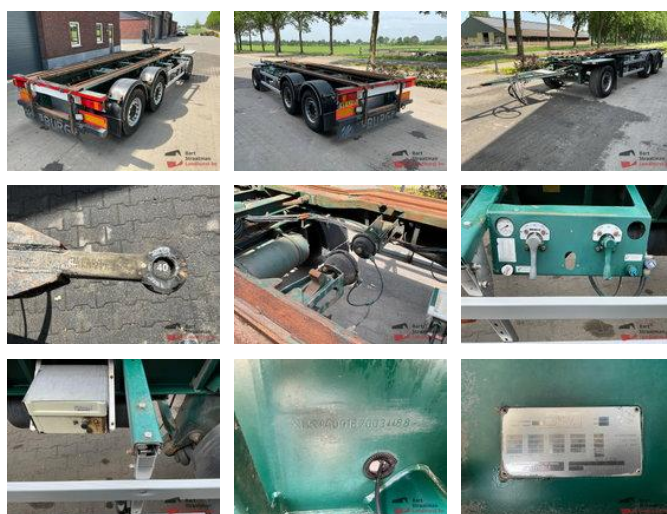

Burg BPA 09-18 ACXXX BPA 09-18 ACXXX 3assige
containeraanhanger as2 is liftbaar.

Algemene kenmerken

Merk	Burg
Subcategorie	Container chassis
Containersysteem	other
Kentekenplaat	WX-XJ-05
Bouwjaar	2007
Datum eerste registratie	25-07-2007
Conditie	Gebruikt
Algemene staat	Goed
Referentie	BS2063

Eigenschappen

Ledig gewicht	3.960kg
Laadvermogen	23.040kg
GVW	27.000kg
Lengte	967cm
Breedte	245cm
Serienummer	XLK3A091870034488

Burg BPA 09-18 ACXXX BPA 09-18 ACXXX 3assige containeraanhanger as2 is liftbaar.