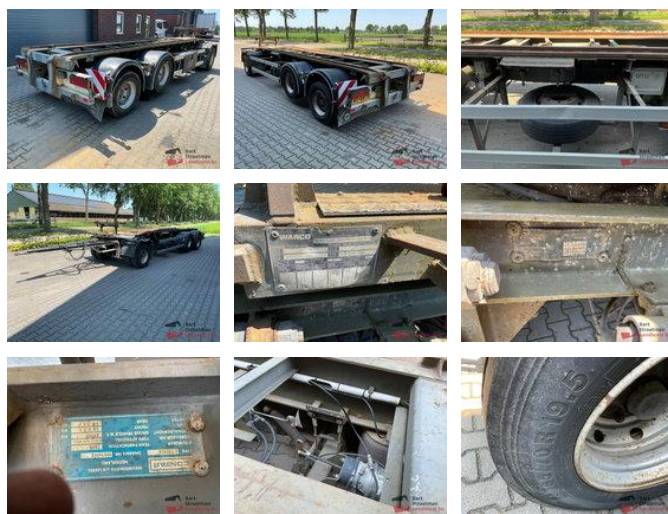

Contar A 1018 LC A 1018 LC 3 assige luchtgeveerde containeraanhanger.

Algemene kenmerken

Merk	Contar
Subcategorie	Container chassis
Containersysteem	other
Kentekenplaat	WD-48-JR
Bouwjaar	1989
Datum eerste registratie	02-10-1989
Conditie	Gebruikt
Algemene staat	Goed
Referentie	BS2078

Eigenschappen

Ledig gewicht	5.810kg
---------------	---------

Laadvermogen	22.190kg
--------------	----------

GVW	28.000kg
-----	----------

Lengte	910cm
--------	-------

Breedte	240cm
---------	-------

Serienummer	X897095X
-------------	----------

Contar A 1018 LC A 1018 LC 3 assige luchtgeveerde containeraanhanger.

Technische specificaties

Aantal assen 3

Omschrijving

= Aanvullende opties en accessoires = - Liftas - Trommelremmen

Accessoires

- Luchtvering
- Reservewiel