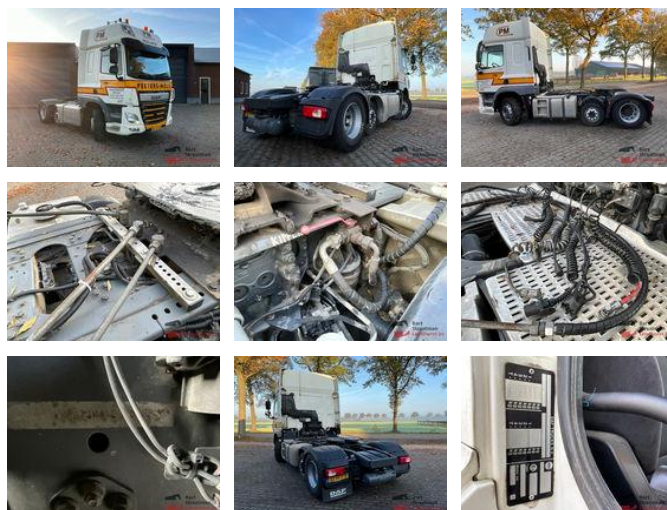

DAF CF 440 FTP 6x2 Euro 6 Trekker met Hydrauliek

Algemene kenmerken

Merk	DAF
Model	CF 440
Subcategorie	Standaard trekker
Kentekenplaat	33-BFD-5
Tellerstand	1.112.338km
Bouwjaar	2014
Datum eerste registratie	09-09-2014
Conditie	Gebruikt
Algemene staat	Goed
Brandstof	Diesel
Emissieklasse	Euro 6
Referentie	BS1522

Eigenschappen

GWV	23.900kg
Lengte	621cm
Breedte	255cm
Cabine	Slaapcabine
Cilinder inhoud	10.837cc

DAF CF 440 FTP 6x2 Euro 6 Trekker met Hydrauliek

Technische specificaties

Aantal assen	3
Asconfiguratie	6x2
Transmissie	Automaat
Vermogen	435hp