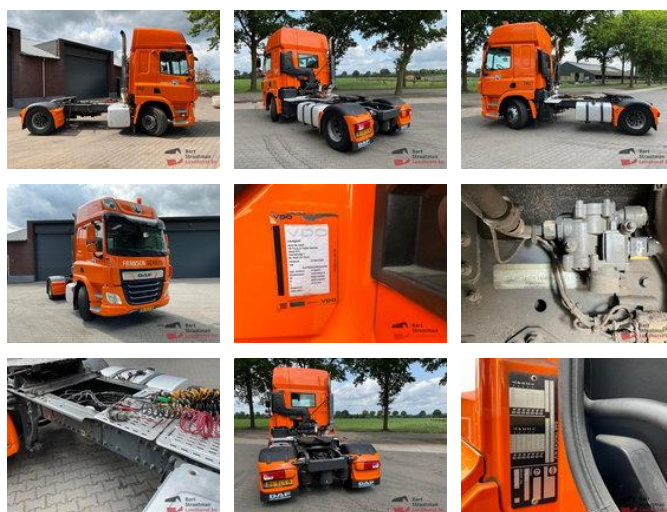

DAF CF 450 FT Euro 6 4x2 oplegertrekker.

Algemene kenmerken

Merk	DAF
Model	CF 450
Subcategorie	Standaard trekker
Kentekenplaat	86-BLG-4
Tellerstand	625.276km
Bouwjaar	2018
Datum eerste registratie	13-08-2018
Conditie	Gebruikt
Algemene staat	Goed
Brandstof	Diesel
Emissieklasse	Euro 6
Referentie	BS1820

Eigenschappen

GVW	19.500kg
Lengte	599cm
Breedte	255cm
Cabine	Slaapcabine
Cilinder inhoud	10.837cc

DAF CF 450 FT Euro 6 4x2 opleggertrekker.

Technische specificaties

Aantal assen	2
Asconfiguratie	4x2
Transmissie	Automaat
Vermogen	448hp