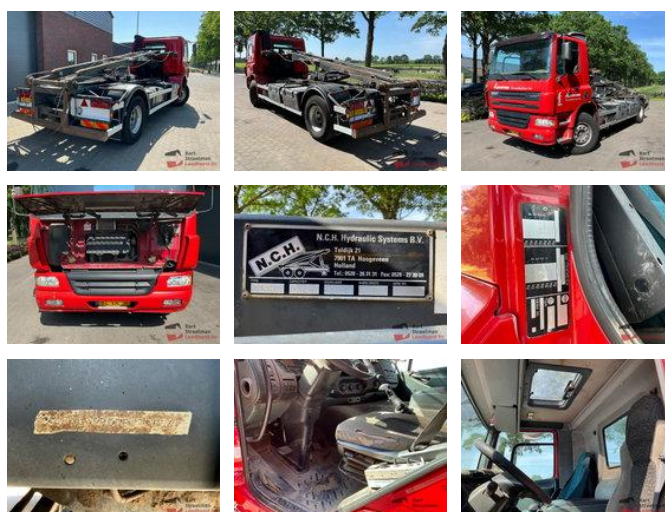

DAF CF 75.250 4x2 manual transmission, leaf springs with NCH 14t cable container system.

Algemene kenmerken

Merk	DAF
Model	CF 75.250
Subcategorie	Containersysteem
Containersysteem	cable
Kentekenplaat	BL-VR-51
Tellerstand	562.739km
Bouwjaar	2002
Datum eerste registratie	05-04-2002
Conditie	Gebruikt
Algemene staat	Goed
Referentie	BS2059

Eigenschappen

Ledig gewicht	7.960kg
Laadvermogen	12.640kg
GVW	20.500kg
Lengte	748cm
Breedte	250cm
Cabine	Nee
Serienummer	XLRAE75PC0E579654

DAF CF 75.250 4x2 manual transmission, leaf springs with NCH 14t cable container system.

Technische specificaties

Aantal assen	2
Asconfiguratie	4x2
Transmissie	Handgeschakeld
Vermogen	255hp

Omschrijving

= Aanvullende opties en accessoires = - Sper = Bijzonderheden = Opbouw Bouwjaar: 2002 = Meer informatie = Kipper: Achter