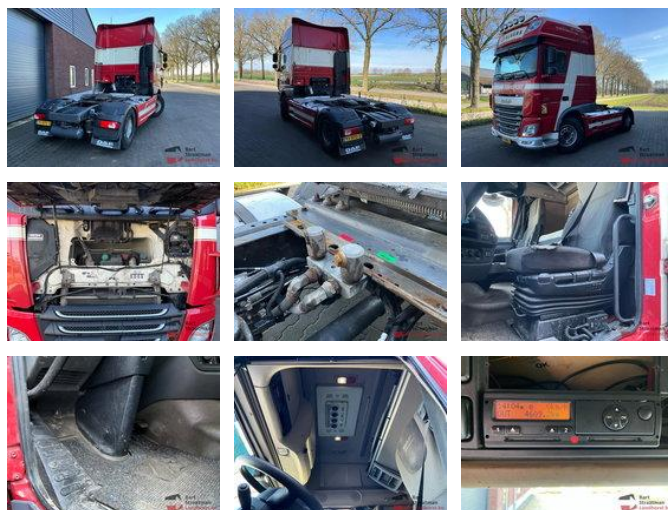

## DAF XF 460 FT 4x2 SSC opleggetrekker met PTO.

### Algemene kenmerken

Merk	DAF
Model	XF 460
Subcategorie	Standaard trekker
Kentekenplaat	93-BPD-3
Tellerstand	1.004.609km
Bouwjaar	2017
Datum eerste registratie	04-05-2017
Conditie	Gebruikt
Algemene staat	Goed
Brandstof	Diesel
Emissieklasse	Euro 6
Referentie	BS1988

### Eigenschappen

Ledig gewicht	8.402kg
Laadvermogen	11.098kg
GVW	19.500kg
Lengte	616cm
Breedte	255cm
Cabine	Slaapcabine

Aantal deuren	2
Cilinder inhoud	12.902cc

---

## Technische specificaties

Aantal assen	2
Asconfiguratie	4x2
Transmissie	Automaat
Vermogen	462hp