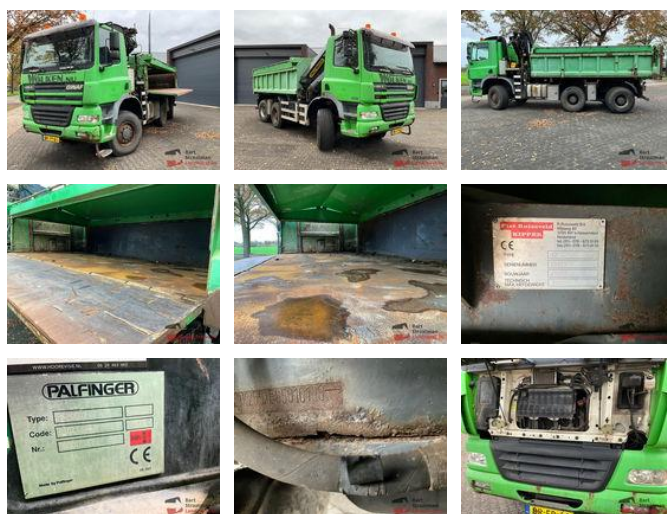

Ginaf X 3335 S 6x6 Euro 3 Handgeschakeld met 2 zijden kipper en Palfinger PK20002 Radiografische kraan

Algemene kenmerken

Merk	Ginaf
Model	X 3335 S
Subcategorie	Kipper
Kentekenplaat	BR-FP-60
Tellerstand	408.096km
Bouwjaar	2005
Datum eerste registratie	10-06-2005
Conditie	Gebruikt
Algemene staat	Goed
Brandstof	Diesel
Emissieklasse	Euro 3
Referentie	OT5162

Eigenschappen

Ledig gewicht	17.120kg
Laadvermogen	17.380kg
Max. gewicht	34.500kg
Lengte	842cm
Breedte	255cm

Cabine

no

Ginaf X 3335 S 6x6 Euro 3 Handgeschakeld met 2 zijden kipper en Palfinger PK20002 Radiografische kraan

Technische specificaties

Aantal assen	3
Asconfiguratie	6x6
Transmissie	Handgeschakeld
Vermogen	380hp

Omschrijving

= Aanvullende opties en accessoires = - Aluminium Brandstoftank(s) - AS-Tronic - Milieu kleppen - Naafreductie - Sper - Stuuras - Trommelremmen - Zwaailamp(en) = Bijzonderheden = Opbouw Bouwjaar: 2005 Kraan Aantal steunpoten: 2 Afstandsbediening: ✓ Auto heeft een afneembare afdekkap deze is niet aangesloten = Meer informatie = Opbouw: Kipper met kraan Constructiejaar: 2005 Kipper: Links / Achter