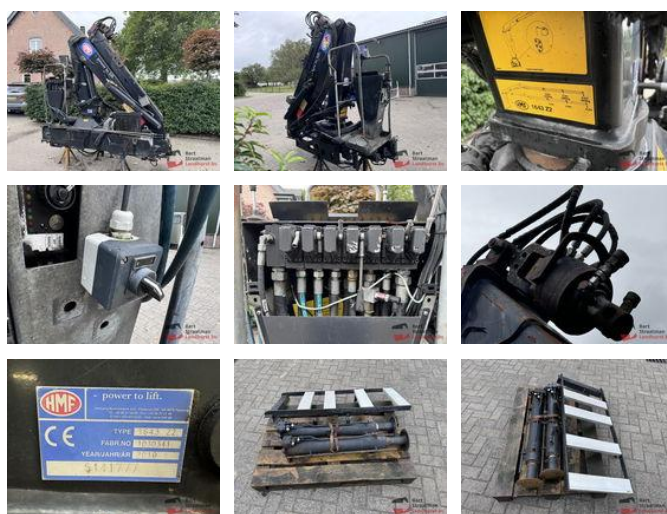

## HMF 1643 Z 2 1643 Z 2 Autolaadkraan met radiografische afstandsbediening

### Algemene kenmerken

|                |          |
|----------------|----------|
| Merk           | HMF      |
| Subcategorie   | Kraan    |
| Bouwjaar       | 2010     |
| Conditie       | Gebruikt |
| Algemene staat | Goed     |
| Referentie     | BS1466   |

# HMF 1643 Z 2 1643 Z 2 Autolaadkraan met radiografische afstandsbediening