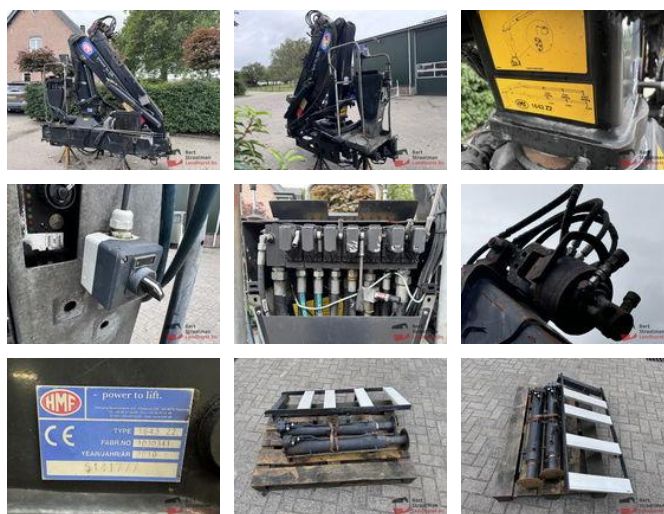

## HMF 1643 Z 2 1643 Z 2 Autolaadkraan met radiografische afstandsbediening

### Algemene kenmerken

Merk	HMF
Subcategorie	Kraan
Bouwjaar	2010
Conditie	Gebruikt
Algemene staat	Goed
Referentie	BS1466

# HMF 1643 Z 2 1643 Z 2 Autolaadkraan met radiografische afstandsbediening