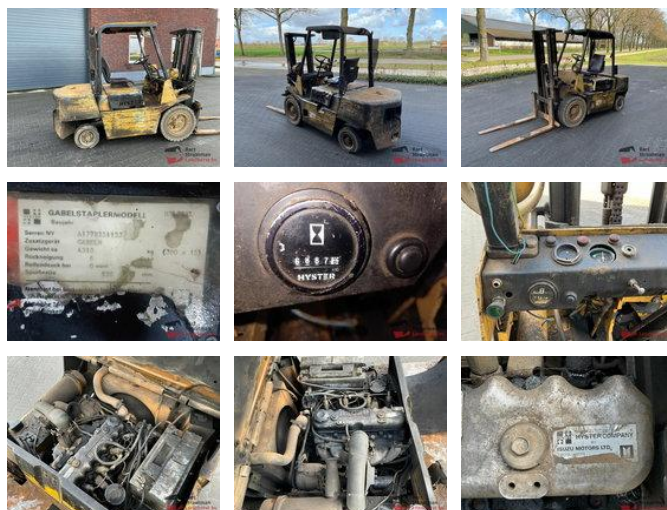

Hyster H3.20XL H3.20XL heftruck

Algemene kenmerken

Merk	Hyster
Subcategorie	Vorkheftruck
Afgelezen urenstand	6887
Conditie	Gebruikt
Brandstof	Diesel
Referentie	BS2005

Eigenschappen

Ledig gewicht	4.310kg
Cilinder inhoud	4cc
Mast type	mastType.slide

Hyster H3.20XL H3.20XL heftruck

Technische specificaties

Aantal assen	2
--------------	---

Asconfiguratie	4x2
----------------	-----

Omschrijving

Merk motor: Isuzu

Accessoires