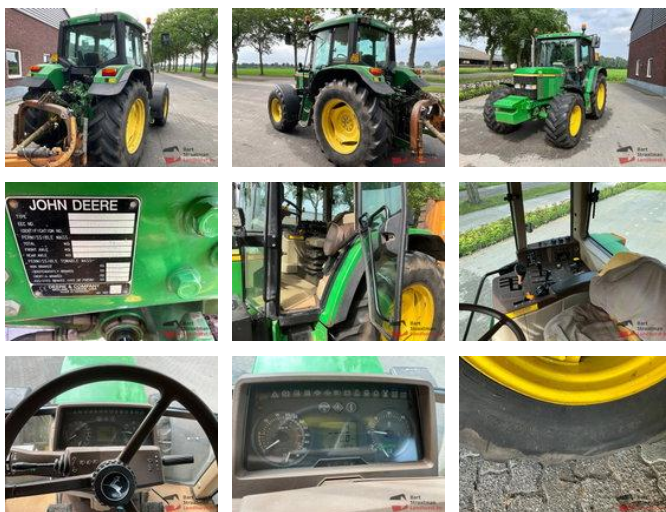

John Deere 6310 6310

Algemene kenmerken

Merk	John Deere
Subcategorie	Standaard tractor landbouw
Kentekenplaat	TKZ-29-L
Bouwjaar	2002
Datum eerste registratie	30-06-2002
Afgelezen urenstand	10778
Conditie	Gebruikt
Algemene staat	Goed
Brandstof	Diesel
Referentie	BS2077

Eigenschappen

Serienummer

L06310V317677

John Deere 6310 6310

Technische specificaties

Aantal assen	2
--------------	---

Asconfiguratie	4x4
----------------	-----

Omschrijving