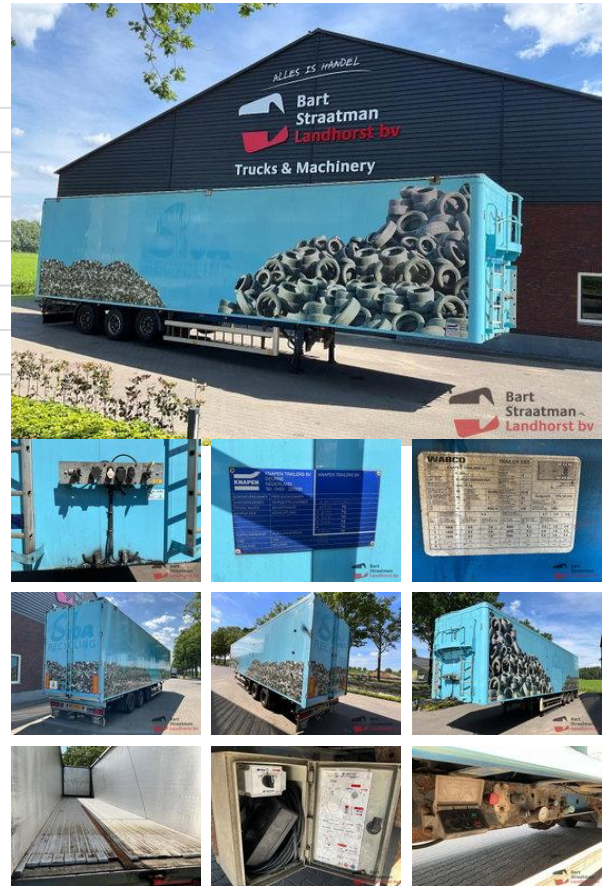

Knapen Trailers K 200 K 200 3-assige walking floor, as1 is liftas.

Algemene kenmerken

Merk	Knapen Trailers
Subcategorie	Walking floor
Kentekenplaat	OJ-07-DX
Bouwjaar	2006
Datum eerste registratie	03-01-2006
Conditie	Gebruikt
Algemene staat	Goed
Referentie	BS2096

Eigenschappen

Ledig gewicht	6.930kg
Laadvermogen	37.070kg
GVW	44.000kg
Lengte	1.404cm
Breedte	255cm
Serienummer	XL9K0C20006051021

Technische specificaties

Aantal assen	3
--------------	---

Omschrijving

= Aanvullende opties en accessoires = - Liftas