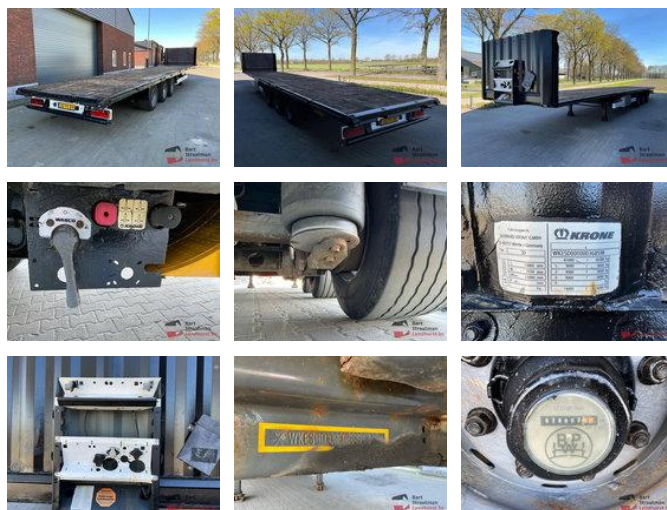

## Krone SD SD , 3 assige platte low-deck trailer. Nieuwe apk.

### Algemene kenmerken

Merk	Krone
Subcategorie	Platte oplegger
Kentekenplaat	OJ-95-VH
Tellerstand	628.803km
Bouwjaar	2007
Datum eerste registratie	23-05-2007
Conditie	Gebruikt
Algemene staat	generalCondition.average
Referentie	BS2013

### Eigenschappen

Ledig gewicht	7.300kg
Laadvermogen	33.700kg
GVW	41.000kg
Lengte	1.386cm
Breedte	255cm

# Krone SD SD , 3 assige platte low-deck trailer. Nieuwe apk.