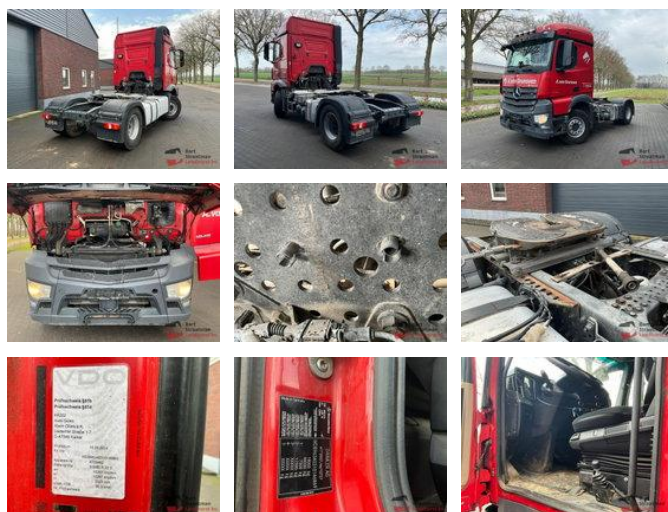

Mercedes-Benz Actros 1846 4x2 opleggetrekkert met PTO en kipperhydrauliek.

Algemene kenmerken

Merk	Mercedes-Benz
Model	Actros 1846
Subcategorie	Standaard trekker
Tellerstand	641.867km
Bouwjaar	2017
Conditie	Gebruikt
Algemene staat	Goed
Brandstof	Diesel
Referentie	BS1918

Eigenschappen

Ledig gewicht	7.548kg
Laadvermogen	10.452kg
GVW	18.000kg
Lengte	591cm
Breedte	250cm
Cabine	Slaapcabine
Serienummer	WDB96340310146869
Cilinder inhoud	10.677cc

Mercedes-Benz Actros 1846 4x2 opleggertrekker met PTO en kipperhydrauliek.

Technische specificaties

Aantal assen	2
Asconfiguratie	4x2
Transmissie	Automaat
Vermogen	456hp

Omschrijving

= Aanvullende opties en accessoires = - Aluminium Brandstoftank(s) - Slaapcabine - Sper = Meer informatie = Bouwjaar: 2017