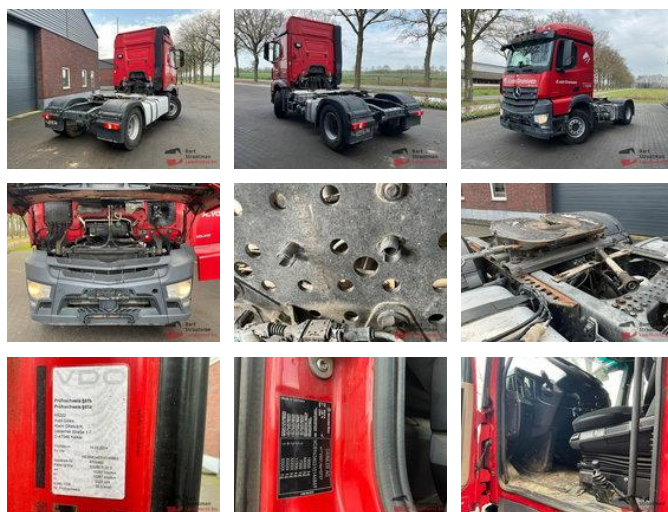

Mercedes-Benz Actros 1846 4x2 opleggetrekker met PTO en kipperhydrauliek.

Algemene kenmerken

Merk	Mercedes-Benz
Model	Actros 1846
Subcategorie	Standaard trekker
Tellerstand	641.867km
Bouwjaar	2017
Conditie	Gebruikt
Algemene staat	Goed
Brandstof	Diesel
Referentie	BS1918

Eigenschappen

Ledig gewicht	7.548kg
Laadvermogen	10.452kg
GVW	18.000kg
Lengte	591cm
Breedte	250cm
Cabine	Slaapcabine
Cilinder inhoud	10.677cc

Mercedes-Benz Actros 1846 4x2 opleggertrekker met PTO en kipperhydrauliek.

Technische specificaties

Aantal assen	2
Asconfiguratie	4x2
Transmissie	Automaat
Vermogen	456hp

Omschrijving

= Aanvullende opties en accessoires = - Aluminium Brandstoftank(s) - Elektrisch verstelbare buitenspiegels - Slaapcabine - Sper =
Meer informatie = Bouwjaar: 2017