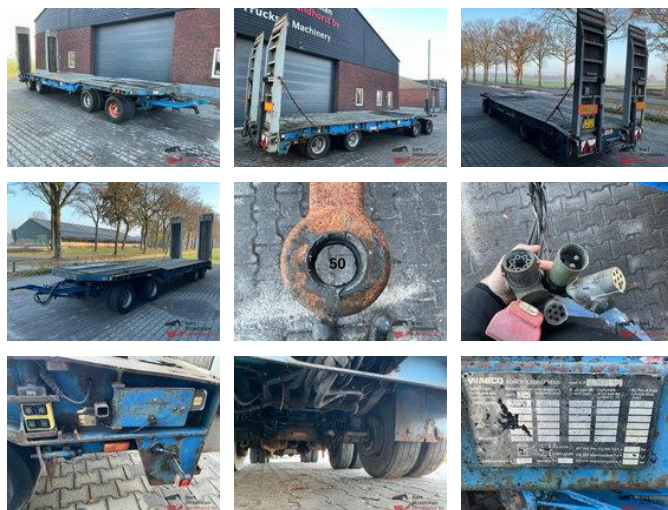

Nooteboom ASD 40 22 ASD 40 22

Algemene kenmerken

Merk	Nooteboom
Subcategorie	Dieplader
Kentekenplaat	WT-24-ZX
Bouwjaar	1998
Datum eerste registratie	28-08-1998
Conditie	Gebruikt
Algemene staat	Goed
Referentie	BS1119

Eigenschappen

Ledig gewicht	8.940kg
Laadvermogen	23.060kg
GVW	32.000kg
Lengte	915cm
Breedte	250cm
Serienummer	XMRASD000W0000114

Nooteboom ASD 40 22 ASD 40 22

Technische specificaties

Aantal assen

4

Omschrijving