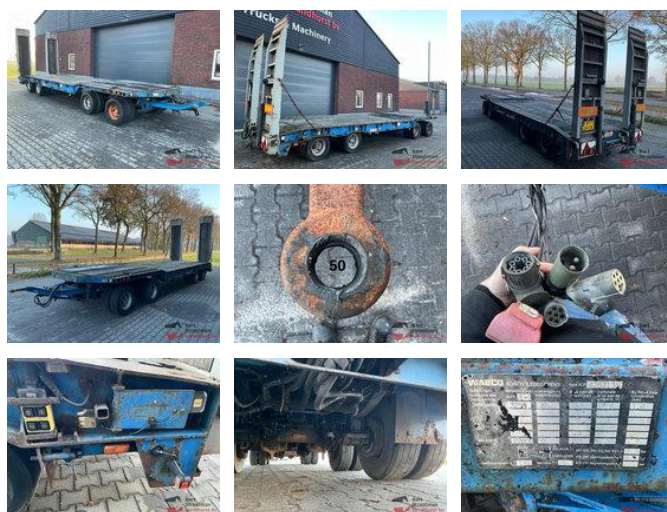

## Nooteboom ASD 40 22 ASD 40 22

### Algemene kenmerken

|                          |            |
|--------------------------|------------|
| Merk                     | Nooteboom  |
| Subcategorie             | Dieplader  |
| Kentekenplaat            | WT-24-ZX   |
| Bouwjaar                 | 1998       |
| Datum eerste registratie | 28-08-1998 |
| Conditie                 | Gebruikt   |
| Algemene staat           | Goed       |
| Referentie               | BS1119     |

### Eigenschappen

|               |          |
|---------------|----------|
| Ledig gewicht | 8.940kg  |
| Laadvermogen  | 23.060kg |
| GVW           | 32.000kg |
| Lengte        | 915cm    |
| Breedte       | 250cm    |