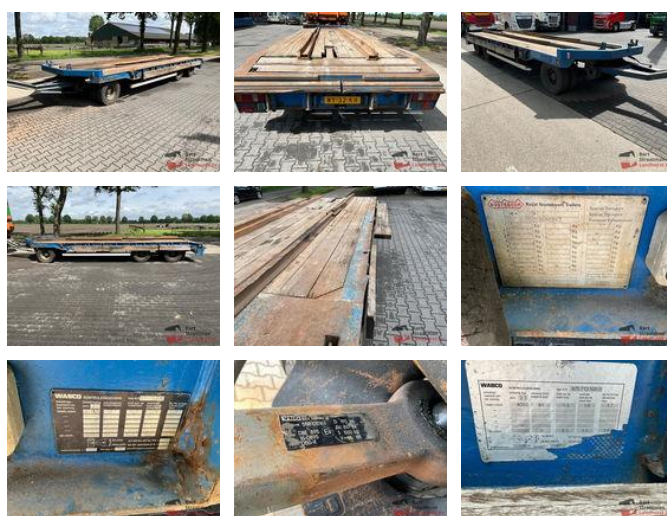

Nootboom ASDV-30-12 ASDV-30-12 3 assen getrokken dieplader met verbreders

Algemene kenmerken

Merk	Nootboom
Subcategorie	Dieplader
Kentekenplaat	WY-32-KR
Bouwjaar	2000
Datum eerste registratie	27-04-2000
Conditie	Gebruikt
Algemene staat	Goed
Referentie	BS1374

Eigenschappen

Ledig gewicht	6.600kg
Laadvermogen	21.400kg
Max. gewicht	28.000kg
Lengte	1.006cm
Breedte	255cm

Nooteboom ASDV-30-12 ASDV-30-12 3 assen getrokken dieplader met verbreders

Technische specificaties

Aantal assen 3

Omschrijving

= Aanvullende opties en accessoires = - Trommelremmen = Bijzonderheden = L 7.20/7.90 m B 2.55 m Zonder verbreders H 0.90 m
= Meer informatie = Constructiejaar: 2000

Accessoires