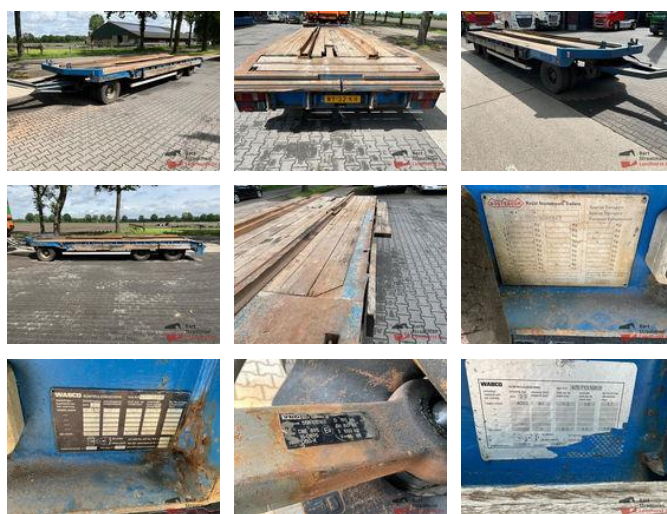

Nooteboom ASDV-30-12 ASDV-30-12 3 assen getrokken dieplader met verbreders

Algemene kenmerken

Merk	Nooteboom
Subcategorie	Dieplader
Kentekenplaat	WY-32-KR
Bouwjaar	2000
Datum eerste registratie	27-04-2000
Conditie	Gebruikt
Algemene staat	Goed
Referentie	BS1374

Eigenschappen

Ledig gewicht	6.600kg
Laadvermogen	21.400kg
GWV	28.000kg
Lengte	1.006cm
Breedte	255cm

Nooteboom ASDV-30-12 ASDV-30-12 3 assen getrokken dieplader met verbreders

Technische specificaties

Aantal assen 3

Omschrijving

= Aanvullende opties en accessoires = - Trommelremmen = Bijzonderheden = L 7.20/7.90 m B 2.55 m Zonder verbreders H 0.90 m
= Meer informatie = Constructiejaar: 2000

Accessoires

- Bladvering