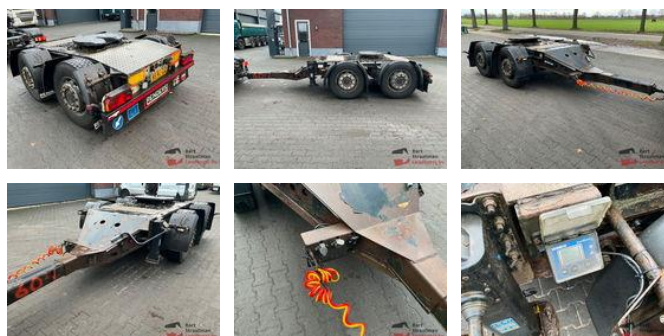

## Renders RD9.9 RD9.9 LZV Dolly aanhanger 2 assen 18 Ton

### Algemene kenmerken

Merk	Renders
Subcategorie	Dolly
Kentekenplaat	95-WJ-GK
Bouwjaar	2012
Datum eerste registratie	20-04-2012
Conditie	Gebruikt
Algemene staat	Goed
Referentie	BS1229

### Eigenschappen

Ledig gewicht

2.580kg

Laadvermogen	15.420kg
Max. gewicht	18.000kg
Lengte	545cm
Breedte	252cm

# Renders RD9.9 RD9.9 LZV Dolly aanhanger 2 assen 18 Ton