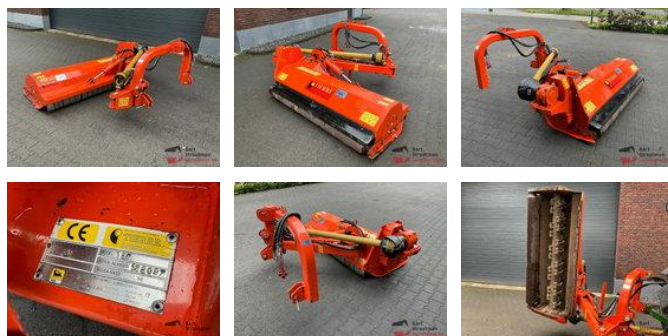

Tierre 180 180 Klepelmaaier

Algemene kenmerken

Merk	Tierre
Subcategorie	Maaimachine
Bouwjaar	2009
Conditie	Gebruikt
Algemene staat	Goed
Referentie	BS2011

Eigenschappen

Serienummer

122097

Tierre 180 180 Klepelmaaier

Omschrijving

Aanbouwdeel geschikt voor: Landbouwmachines Maaiersoort: klepel

Accessoires