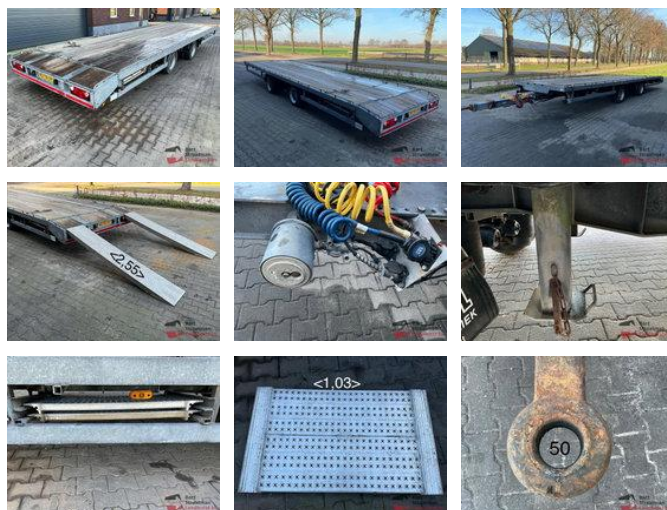

Tracon TM.11 TM.11 11t middenas machinetransporter.

Algemene kenmerken

Merk	Tracon
Subcategorie	Autotransporter
Kentekenplaat	WS-TB-39
Bouwjaar	2006
Datum eerste registratie	02-02-2006
Conditie	Gebruikt
Algemene staat	Goed
Referentie	BS1881

Eigenschappen

Ledig gewicht	4.830kg
Laadvermogen	6.170kg
GVW	11.000kg
Breedte	254cm
Serienummer	XL9TRAC2261082043

Tracon TM.11 TM.11 11t middenas machinetransporter.

Technische specificaties

Aantal assen

2

Omschrijving

Laadvloer voor en achter 1m verlengbaar. Dissel uitschuifbaar.

Accessoires

- Schijfremmen
- ABS
- Luchtvering