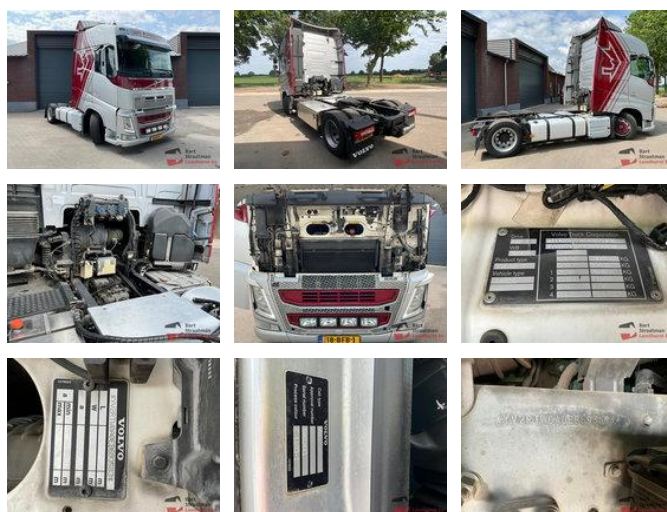

Volvo FH 420 4x2 Euro 6 Low deck Trekker met hydrauliek

Algemene kenmerken

Merk	Volvo
Model	FH 420
Subcategorie	Standaard trekker
Kentekenplaat	18-BFB-1
Tellerstand	701.389km
Bouwjaar	2014
Datum eerste registratie	21-08-2014
Conditie	Gebruikt
Algemene staat	Goed
Brandstof	Diesel
Emissieklasse	Euro 6
Referentie	BS1680

Eigenschappen

GVW	19.000kg
Lengte	599cm
Breedte	252cm
Cabine	Slaapcabine
Cilinder inhoud	12.777cc

Volvo FH 420 4x2 Euro 6 Low deck Trekker met hydrauliek

Technische specificaties

Aantal assen	2
Asconfiguratie	4x2
Transmissie	Automaat
Vermogen	428hp