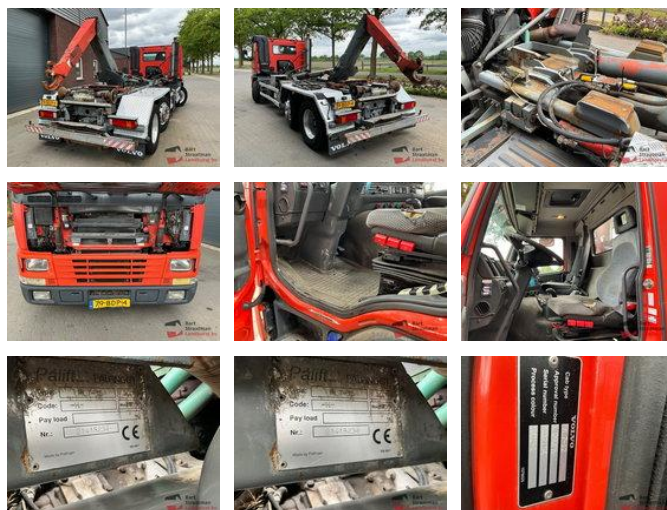

Volvo FM 12.380 380 6X2 met Palfinger 15t haakarmsysteem.

Algemene kenmerken

Merk	Volvo
Model	FM 12.380
Subcategorie	Containersysteem
Containersysteem	hook
Kentekenplaat	79-BDP-4
Tellerstand	240.826km
Bouwjaar	2001
Datum eerste registratie	10-07-2001
Conditie	Gebruikt
Algemene staat	Goed
Brandstof	Diesel
Emissieklasse	Euro 4
Referentie	BS2036

Eigenschappen

Ledig gewicht	11.100kg
Laadvermogen	15.000kg
GVW	26.000kg
Lengte	765cm
Breedte	250cm
Cabine	Nee

Cilinder inhoud

12.130cc

Volvo FM 12.380 380 6X2 met Palfinger 15t haakarmsysteem.

Technische specificaties

Aantal assen	3
Asconfiguratie	6x2
Transmissie	Automaat
Vermogen	379hp

Omschrijving

= Aanvullende opties en accessoires = - Aluminium Brandstoftank(s) - Radio - Sper - Stuuras - Trommelremmen = Bijzonderheden =
Opbouw Bouwjaar: 2001 = Meer informatie = Kipper: Achter